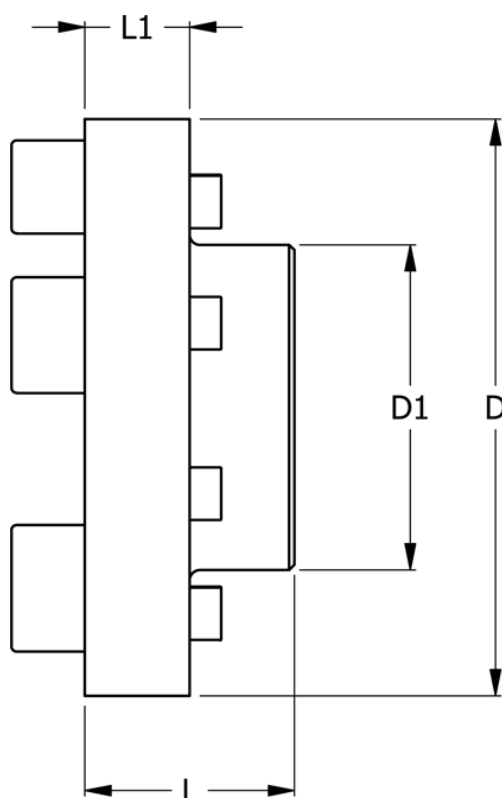

Varenummer: 330616023
Beskrivelse: Koblingsdel N-Eupex str. 160
Part 2 & 3 uboret

Mål

D	= 160
D1	= 95
L	= 60
L1	= 28
Max boring	= 58
Moment (Nm)	= 560